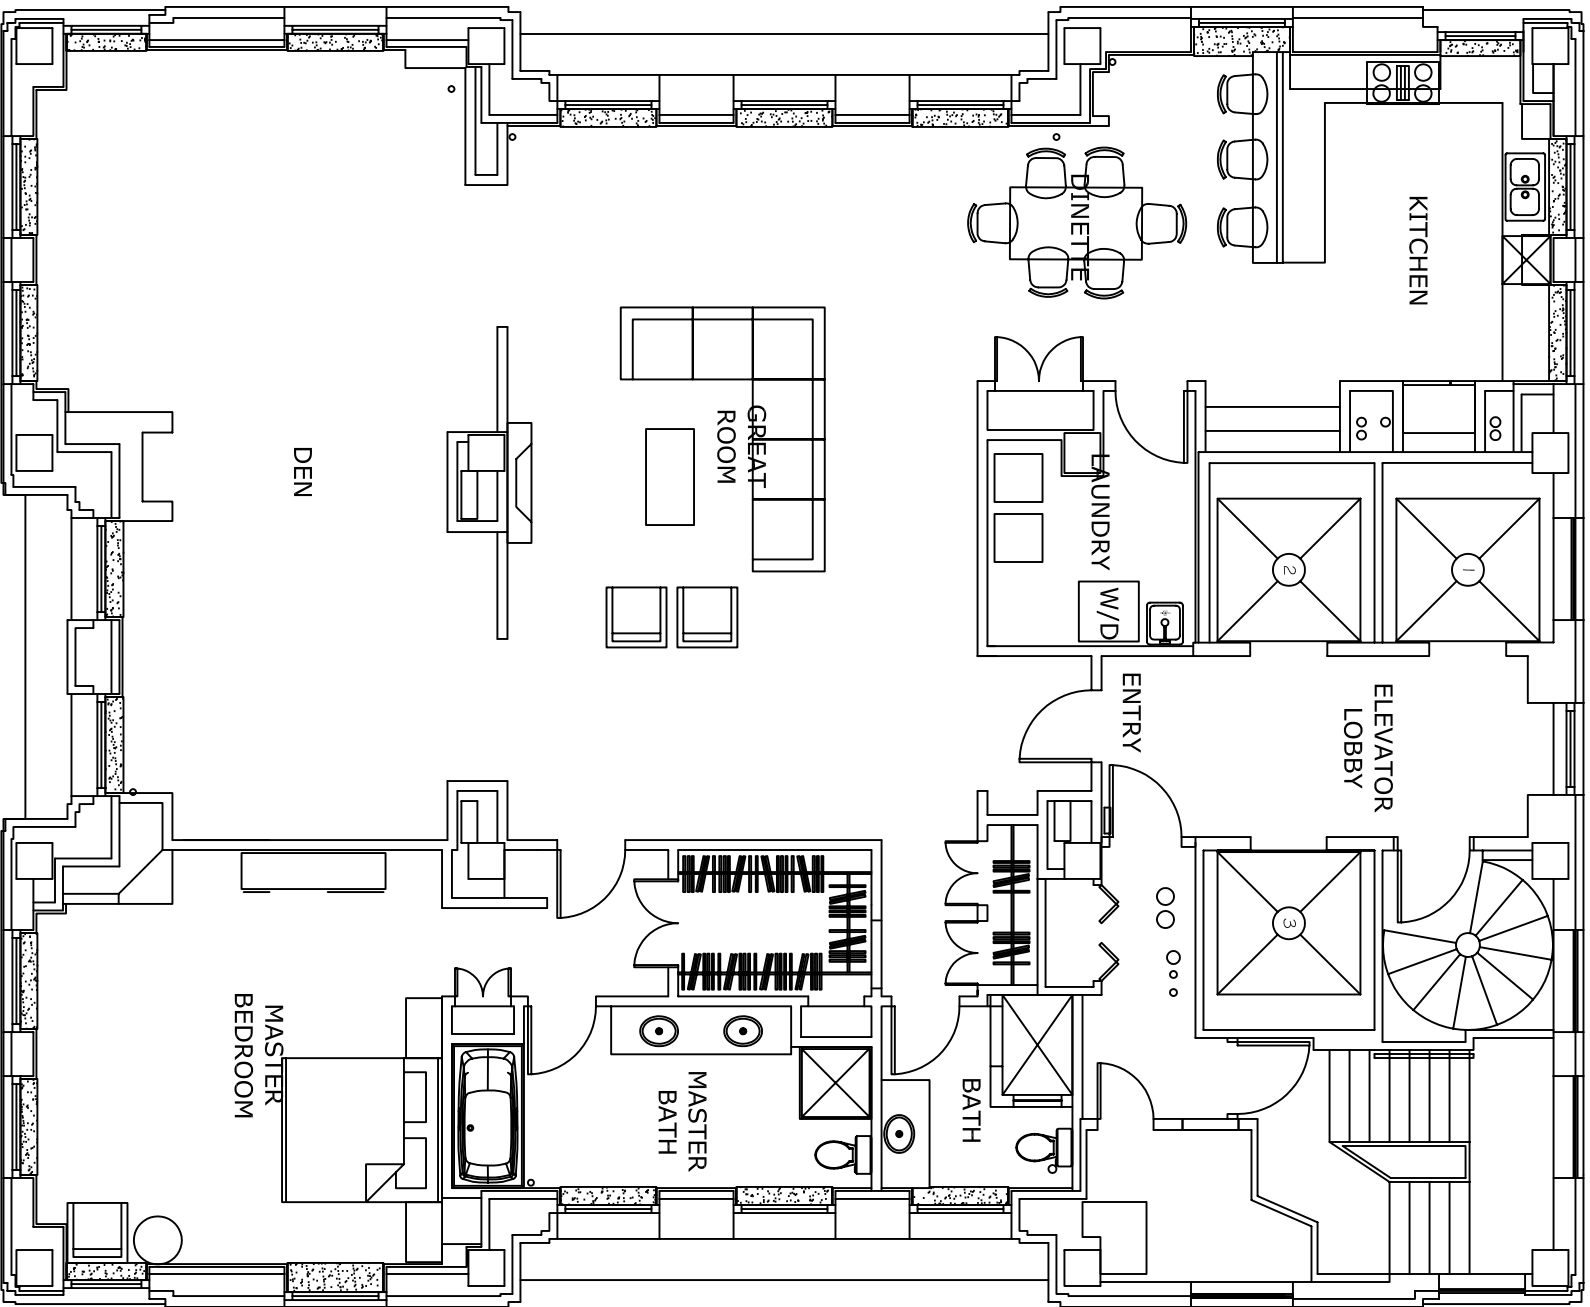

OPTION C-1
2,672 SF

17th floor