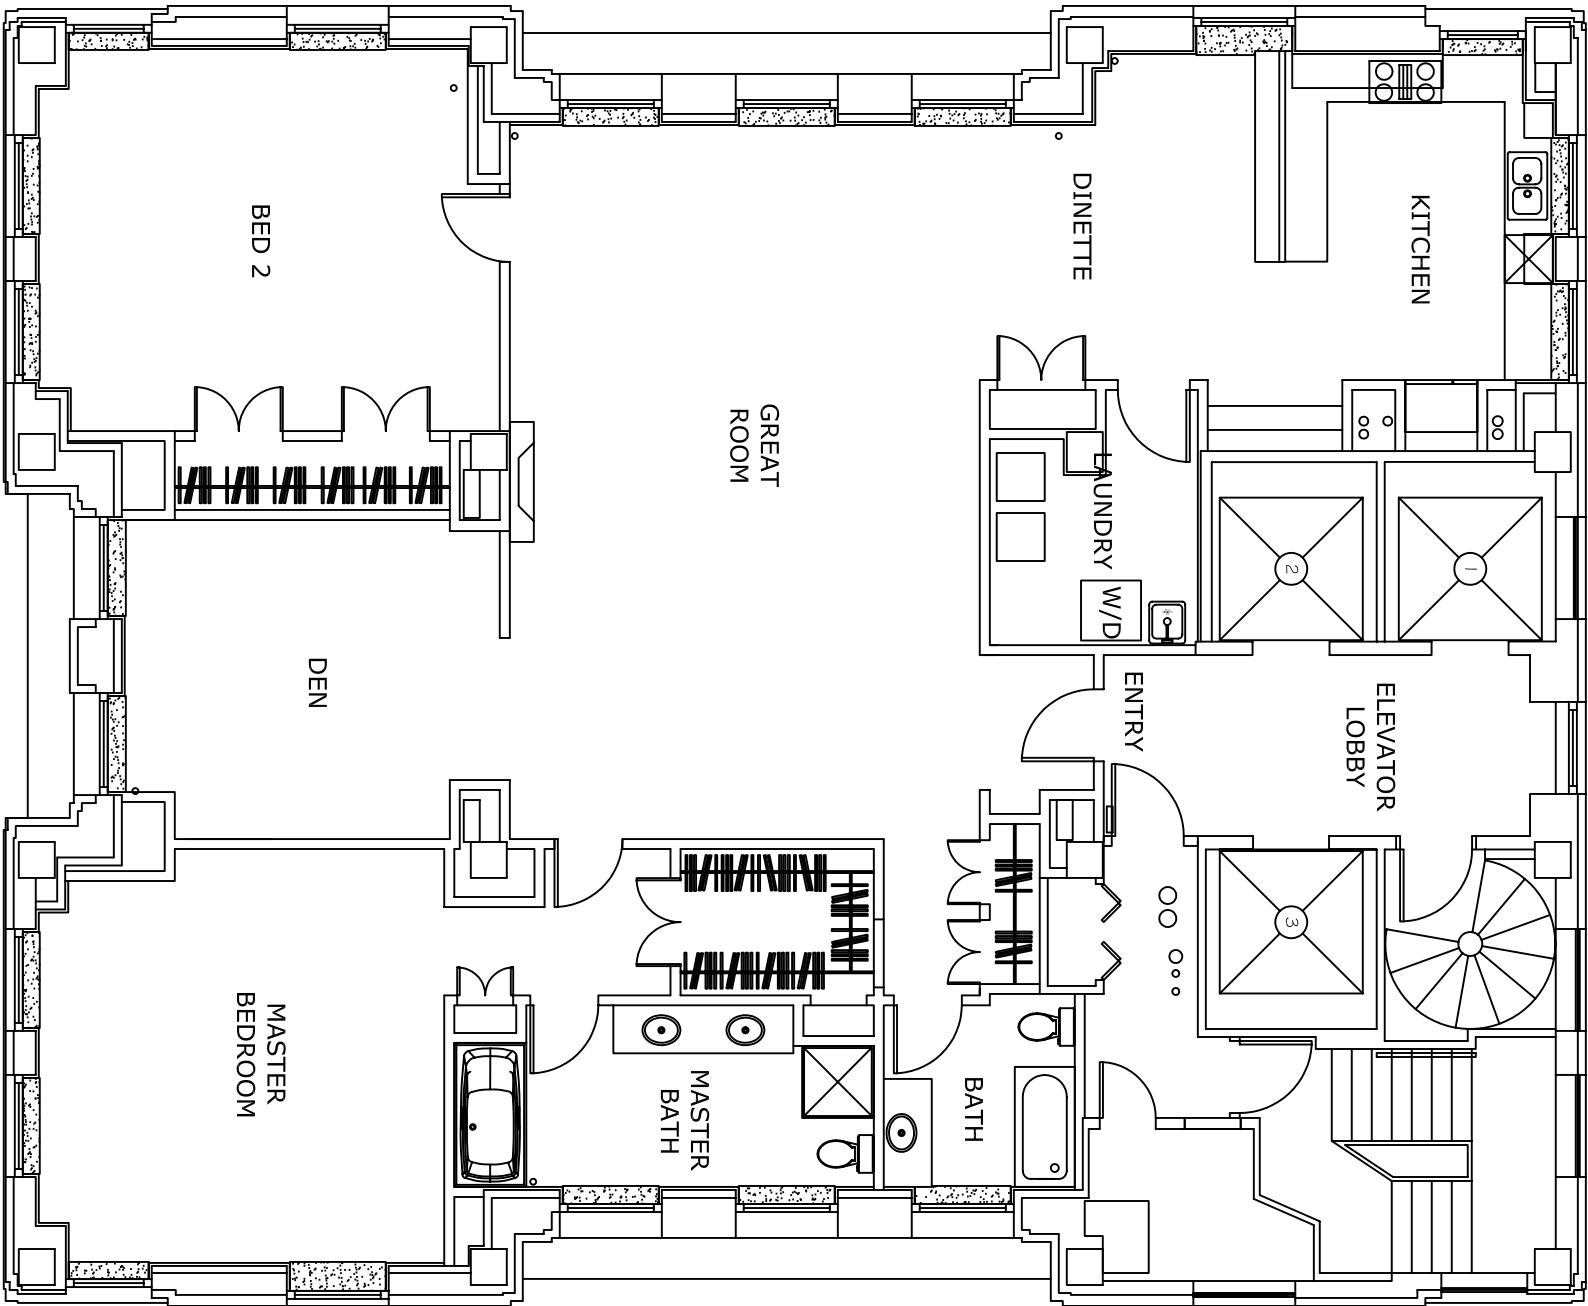

OPTION C-2
2,672 SF

17th floor